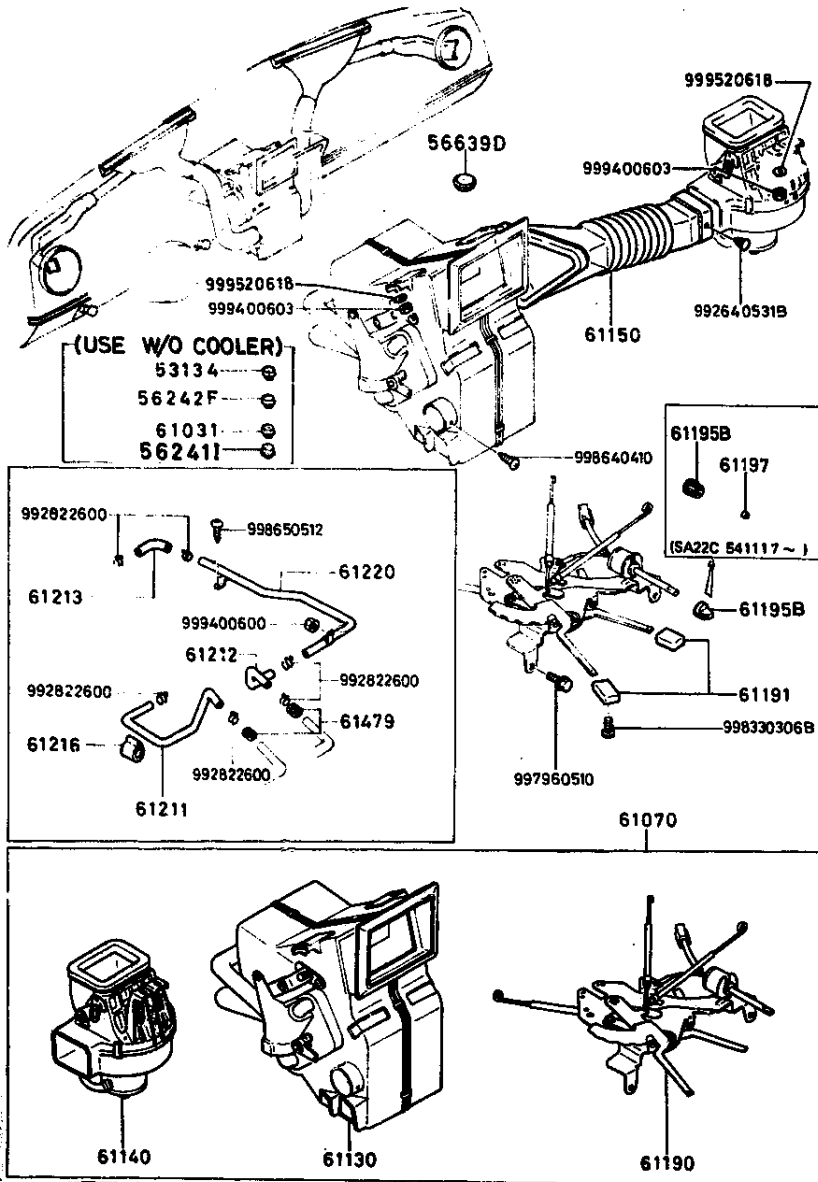

# 6100A HEATER

# 6100A-2\* HEATER

D-CODE (Key No.)	PART NAME	PART No.	Qty.	MODEL/DESCRIPTION	VIN (Chassis No.)
61190 CONT'D		8870-61-190A			541117-
		8871-61-190	1		SA22C .. 500001 -540410
61191	KNOB NO.1 BOUTON NO 1 PERILLA NO.1	1690-76-411A	2		SA22C .. 500001 -547088
		<A> 8171-61-192A	2		SA22C .. 547089-
61195B	KNOB BOUTON PERILLA	8545-61-195	1		SA22C .. 500001 -540410
		8563-61-195	1		SA22C .. 540411 -541116
		8563-61-196A	1		SA22C .. 541117-
61197	KNOB, AIR-CON.	8563-61-197A	1		SA22C .. 541117 -588206
		8563-61-197B	1		SA22C .. 588207-
61211	HOSE NO.1, WATER DURITE D'EAU NO 1 MANGUERA NO. 1, AGUA	8871-61-211A	1		SA22C .. 500001 -592955
		<A> 8871-61-230	1		SA22C .. 592956-
61212	HOSE NO.2, WATER DURITE D'EAU NO 2 MANGUERA NO. 2, AGUA	8871-61-212	1		
61213	HOSE NO.3, WATER DURITE D'EAU MANGUERA, AGUA	8871-61-213	1		
61216	PROTECTOR PROTECTEUR PROTECTOR	1011-61-216	1		
61220	PIPE CONDUIT TUBO	8871-61-220	1		
61479	GROMMET PROTECTEUR ANILLO PROTECTOR	8871-61-219	2		