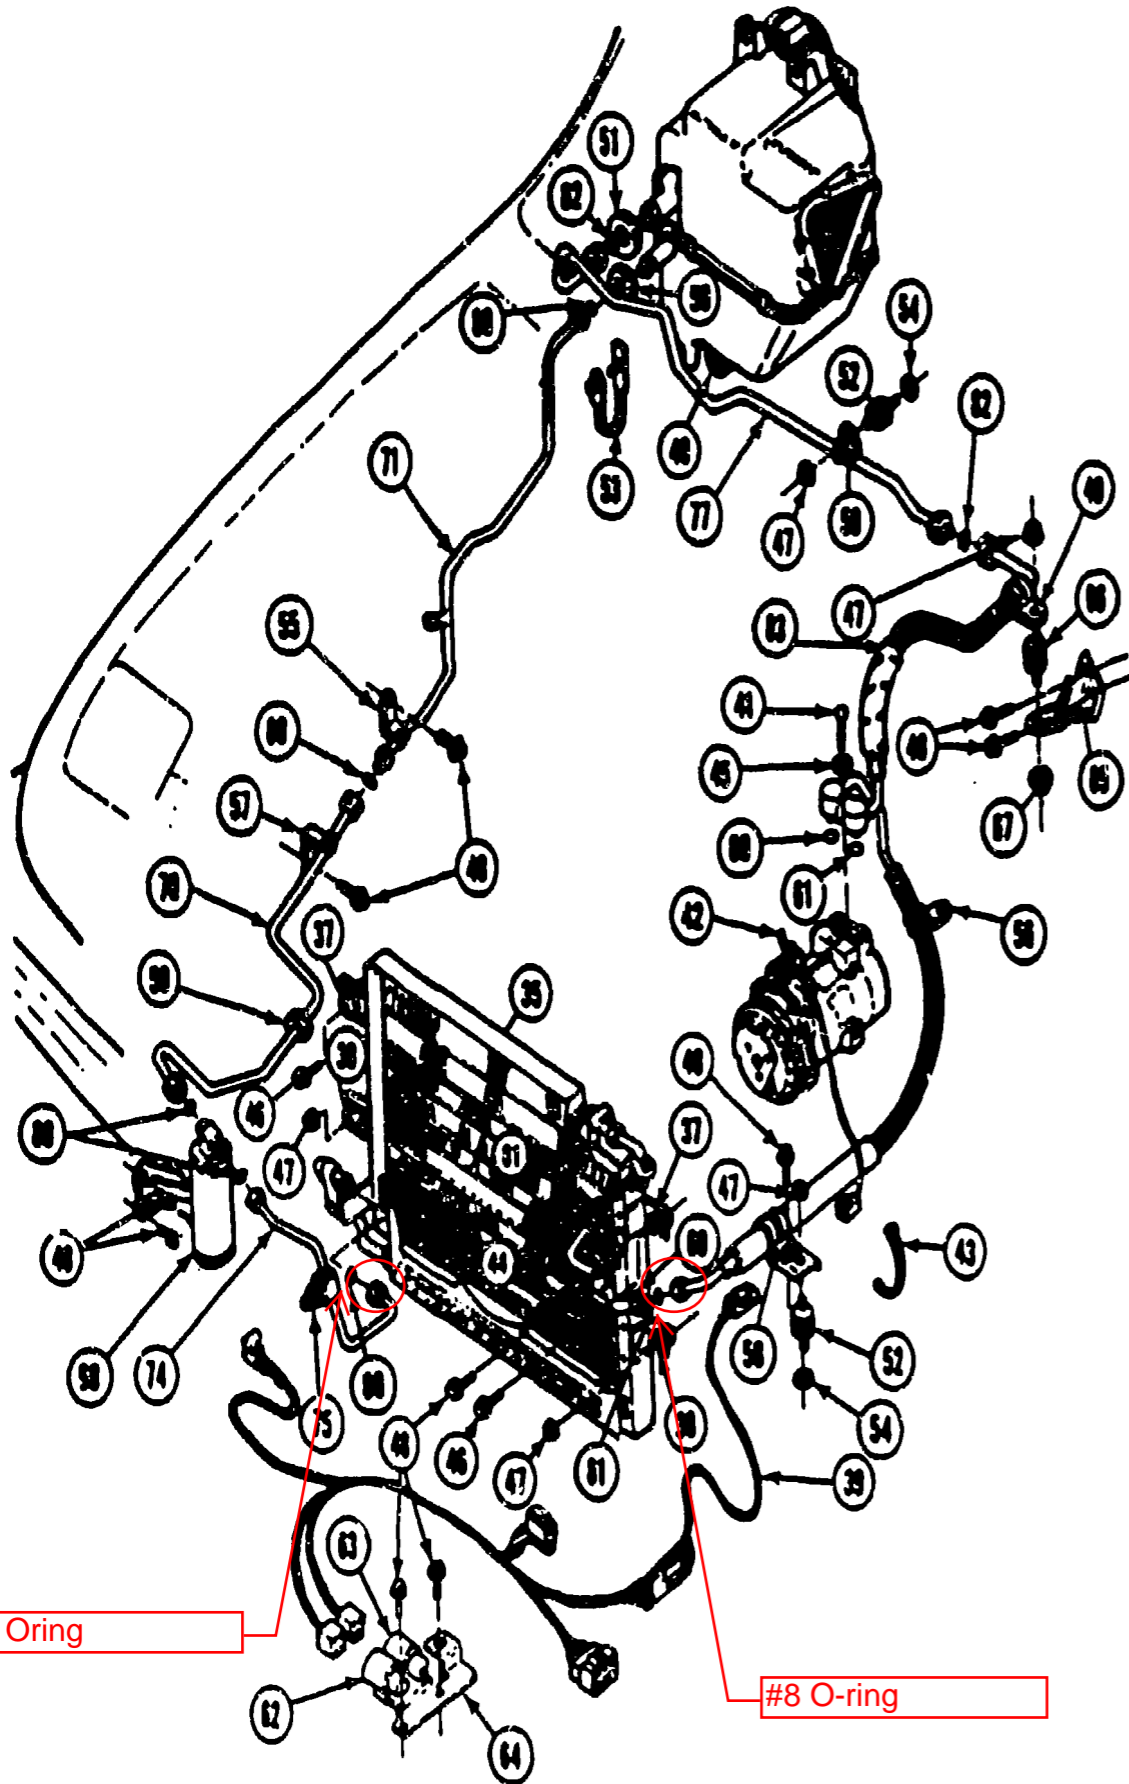

6132A-2

CONDENSER PACKAGE

ITEM NO.	D-CODE	DESCRIPTION	PART NO.	QTY	MODEL/DESCRIPTION	REMARKS
	61 031 (CONT'D)		0000-67-E25B-6A	1	'87 TURBO	
74		VALVE, SCHRAEDER PIPE NO. 6	0000-67-E01A-7F 0000-67-E20A-6A	1 1		
75		SWITCH	0000-67-A92A-3B	1		
		O-RING	0000-67-0508-43	1		
77		PIPE, COOLER NO. 7	0000-67-E23A-6A	1		
			0000-67-E21A-7A	1	'87 SI ABS	
			0000-67-E26A-6A	1	'87 TURBO	
80		O-RING	0000-67-0123-17	5		
81			0000-67-0123-18	2		
82			0000-67-0123-19	2		
83		HOSE ASSEMBLY, FLEXIBLE	0000-67-E10A-6A	1		

#6 Oring

#8 O-ring