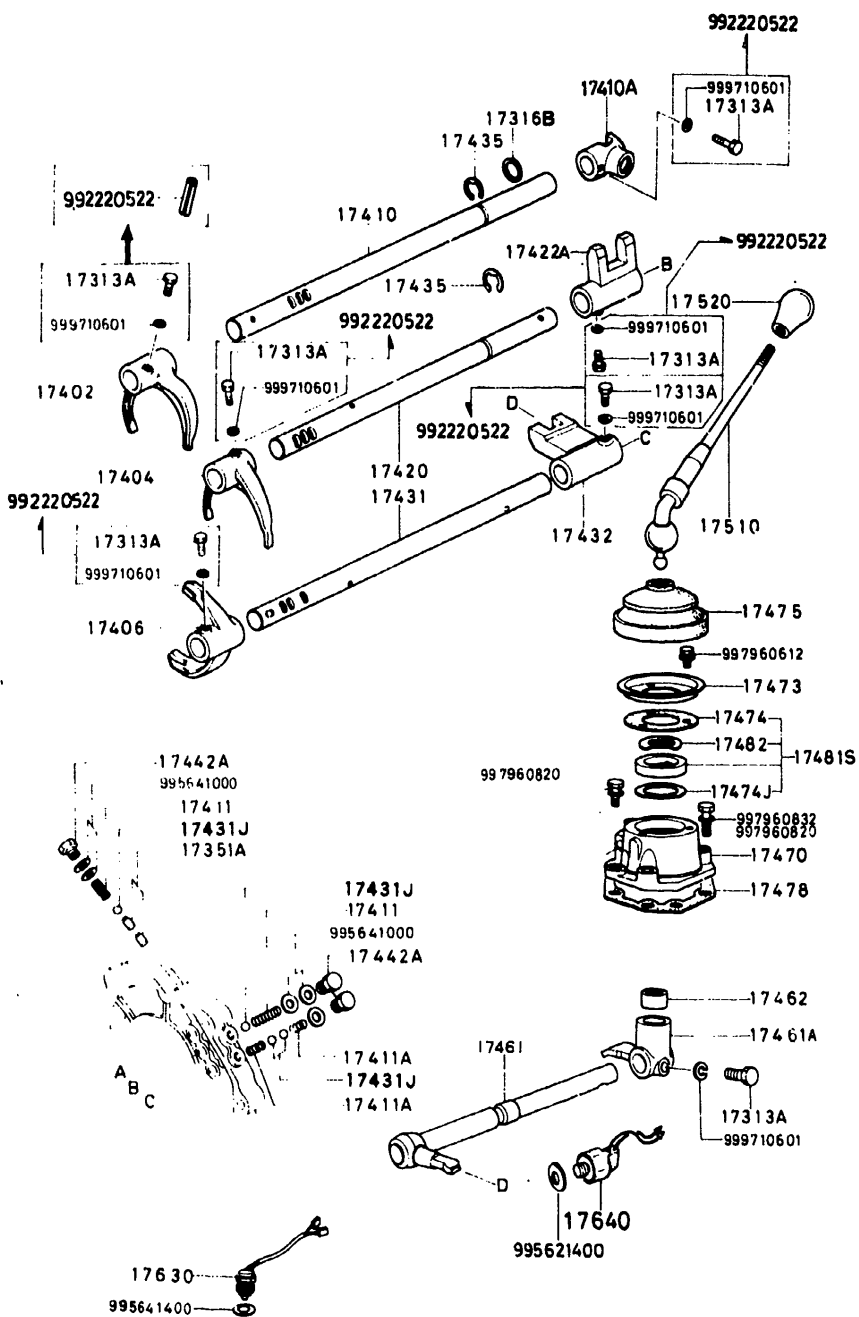

1720A CHANGE CONTROLS (MANUAL, 4-SPEED)

1720A-4* CHANGE CONTROLS (MANUAL, 4-SPEED)

D-CODE (Key No.)	PART NAME	PART No.	Qty.	MODEL DESCRIPTION	VIN (Chassis No.)
17474J CONT'D		9996-33-330	1		
17475	BOOT, DUST CACHE-POUSSIÈRE GUARDAPOLVO	8531-17-475	1		
17478	GASKET, CONTROL CASE JOINT EMPAQUE, CUBIERTA DE CONT	0271-17-478	1		
17481S	BUSH SET, CHANGE LEVER	0305-99-178	1		
17482	WASHER, WAVE	0303-17-482	1		
17510	LEVER, CHANGE LEVIER DE VITESSES PALANCA DE CAMBIO	8871-17-510	1		
17520	KNOB, CHANGE LEVER BOULE DE LEVIER DE VITESS PERILLA DE PALANCA DE CAM	1931-17-520	1	(LEATHERET)	SA22C .. 500001 -520637
		1931-17-520A	1	(LEATHERET)	SA22C .. 520638-
17630	SWITCH COMMUTEUR INTERRUPTOR	1391-17-640	1	CALIF. BO MODEL FED.	
17640	SWITCH, BACK UP LAMP COMMUTEUR, FEU DE RECU INTERRUPTOR, LAMPARA RETRO	1391-17-640	1		